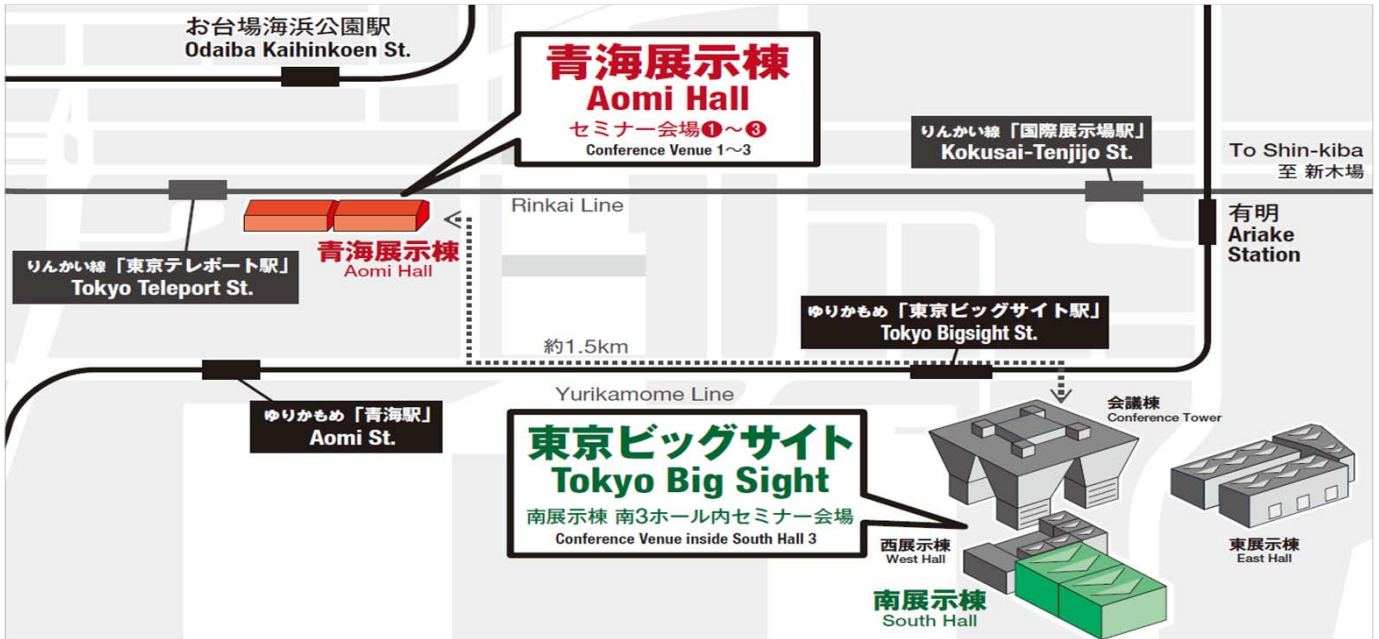

# セミナー会場 一覧 Conference Room Assignment

本セミナーは、会場が複数に分かれております **Conference is held in several venues.**

セッション番号と会場を必ずご確認ください。Please be sure to check the session number and venue.

## 2019/7/3

9:30~	
AI-S1	南展示棟 3ホール South Hall 3
10:00~	
BP-1	青海展示棟 セミナー会場① Conference Venue 1, Aomi Hall
10:30~	
IPJ-K	南展示棟 3ホール South Hall 3
PRD-K	青海展示棟 セミナー会場② Conference Venue 2, Aomi Hall
RM-S1	青海展示棟 セミナー会場③ Conference Venue 3, Aomi Hall
11:30~	
BP-2	青海展示棟 セミナー会場① Conference Venue 1, Aomi Hall
12:30~	
IPJ-1	南展示棟 3ホール South Hall 3
IPJ-2	南展示棟 3ホール South Hall 3
13:00~	
PI-S1	青海展示棟 セミナー会場① Conference Venue 1, Aomi Hall
BP-K	青海展示棟 セミナー会場③ Conference Venue 3, Aomi Hall
15:30~	
IPJ-3	南展示棟 3ホール South Hall 3
IPJ-4	南展示棟 3ホール South Hall 3
BP-S1	青海展示棟 セミナー会場② Conference Venue 2, Aomi Hall
16:00~	
RM-S2	青海展示棟 セミナー会場③ Conference Venue 3, Aomi Hall

## 2019/7/4

9:30~		15:00~	
IPJ-S1	南展示棟 3ホール South Hall 3	PRD-S1	青海展示棟 セミナー会場② Conference Venue 2, Aomi Hall
10:00~		15:30~	
IPJ-5	南展示棟 3ホール South Hall 3	IPJ-8	南展示棟 3ホール South Hall 3
BP-3	青海展示棟 セミナー会場① Conference Venue 1, Aomi Hall	IPJ-9	南展示棟 3ホール South Hall 3
10:30~		BP-S3	青海展示棟 セミナー会場③ Conference Venue 3, Aomi Hall
AI-S2	青海展示棟 セミナー会場② Conference Venue 2, Aomi Hall		
BP-S2	青海展示棟 セミナー会場③ Conference Venue 3, Aomi Hall		
11:30~			
BP-4	青海展示棟 セミナー会場① Conference Venue 1, Aomi Hall		
12:00~			
IPJ-S2	南展示棟 3ホール South Hall 3		
12:30~			
IPJ-6	南展示棟 3ホール South Hall 3		
IPJ-7	南展示棟 3ホール South Hall 3		
13:00~			
PI-S2	青海展示棟 セミナー会場① Conference Venue 1, Aomi Hall		
RM-K	青海展示棟 セミナー会場③ Conference Venue 3, Aomi Hall		
14:30~			
IPJ-S3	南展示棟 3ホール South Hall 3		